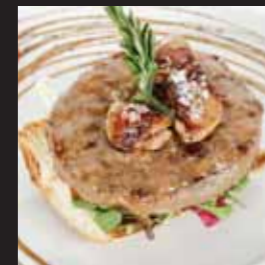

25,50

EUR./PERS.